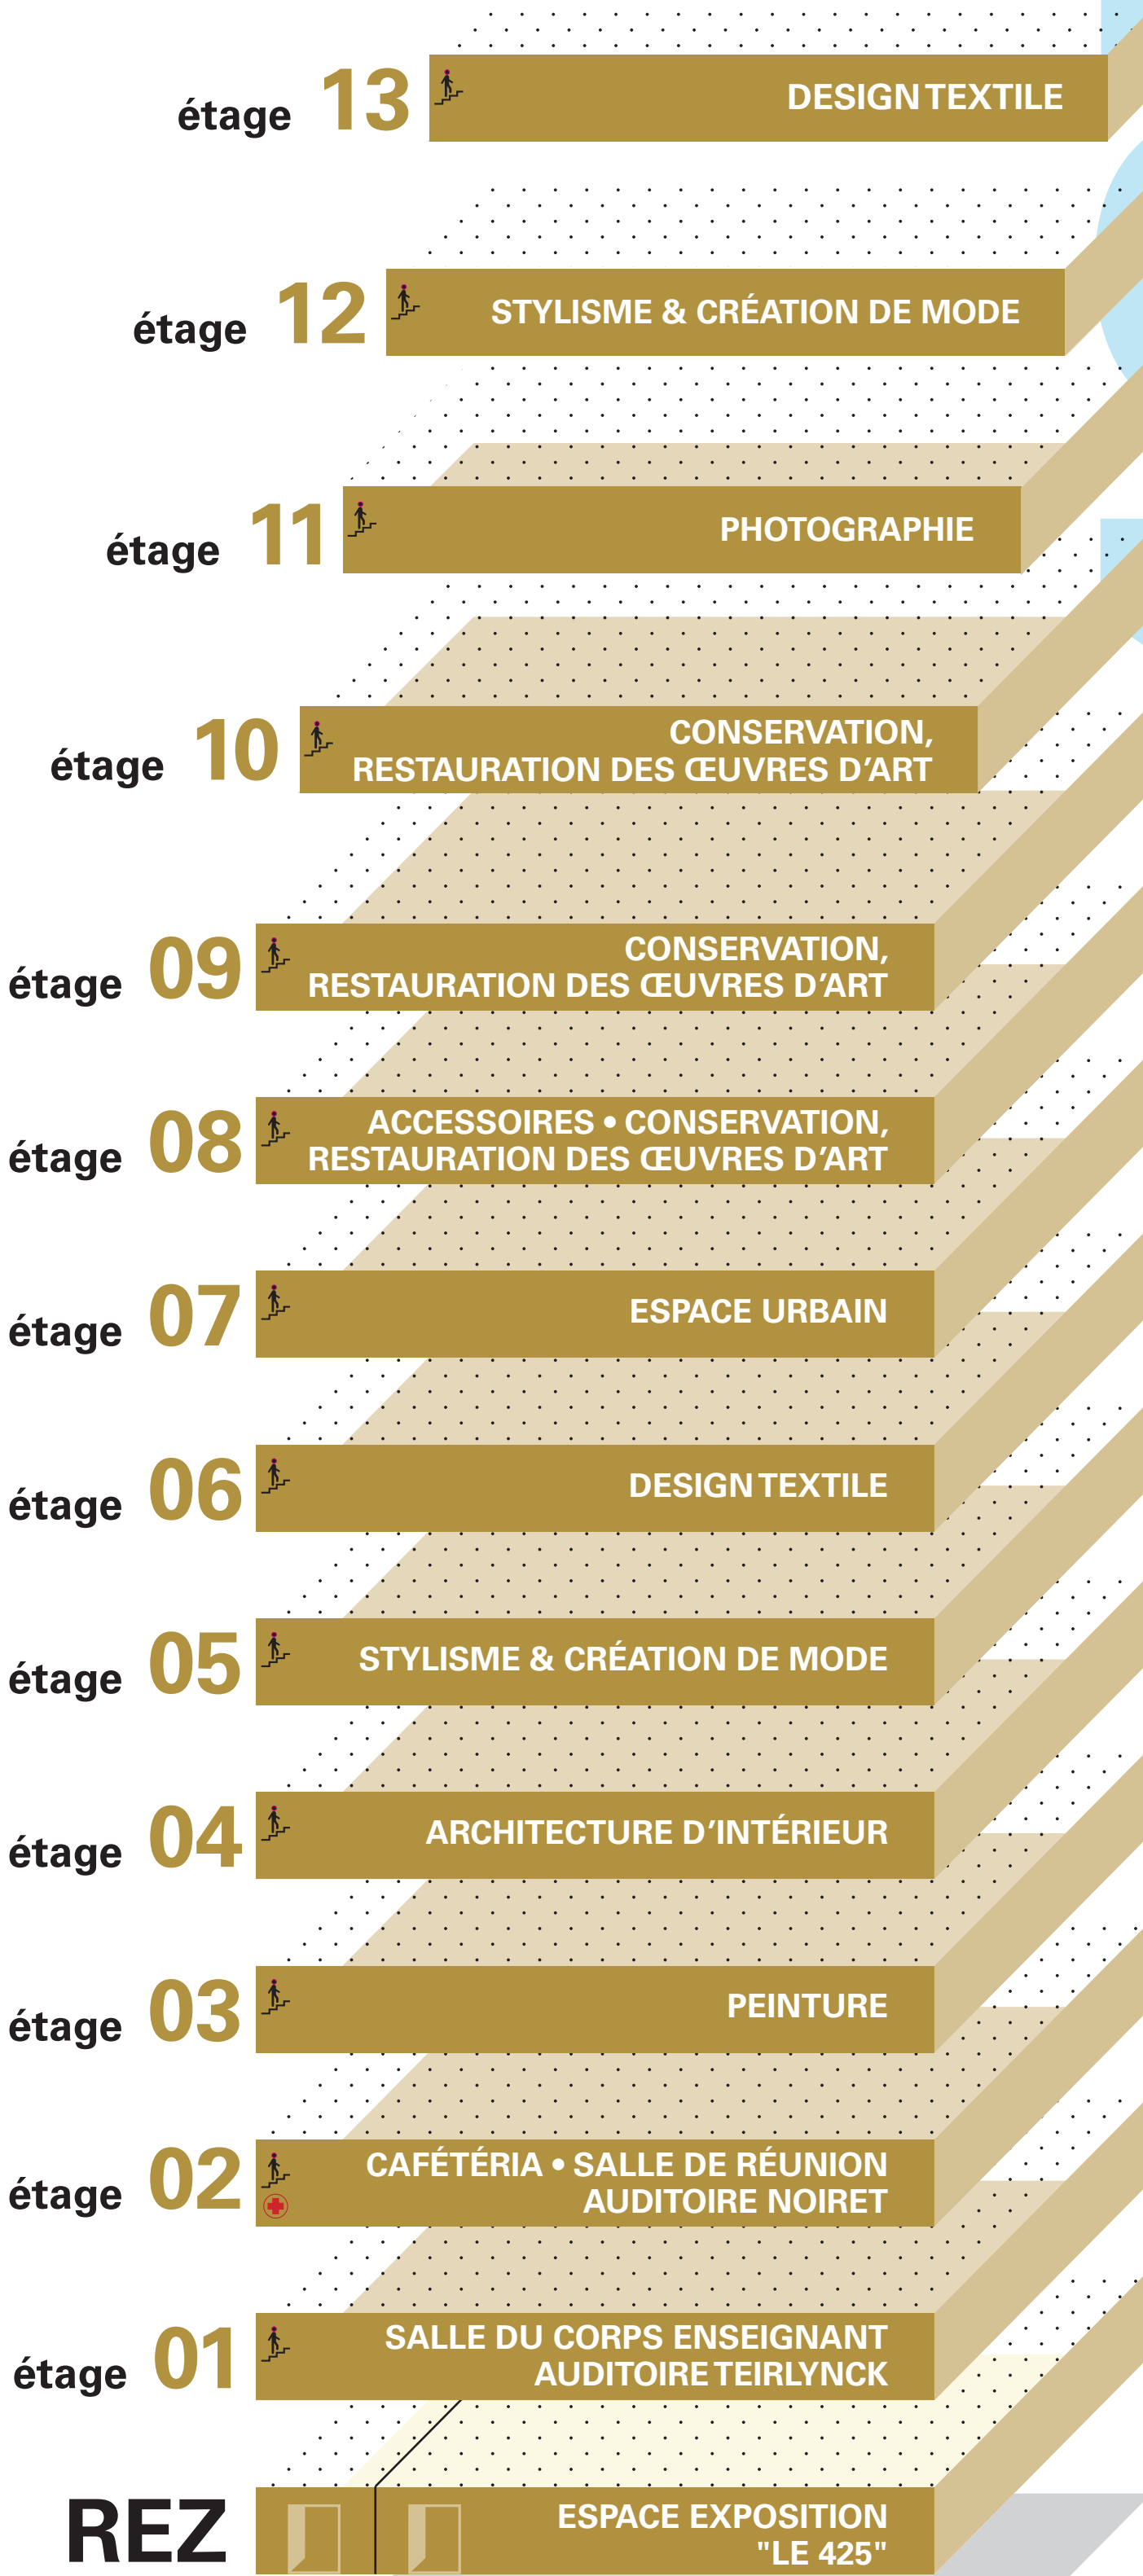

# ENSAV La Cambre

ACCUEIL  
STUDIO PHOTO

Parking -01

AVENUE LOUISE

- Toilettes à tous les étages
- Ascenseurs accessibles à tous les étages. En cas d'affluence, merci d'emprunter les escaliers si possible.